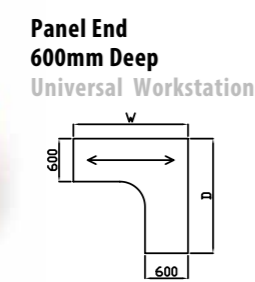

Code	Hand	W x D x H	Price £
OUN12-6X	L or R	1200 x 1200 x 725	£376
OUN14-6X	L or R	1400 x 1400 x 725	£407
OUN16-6X	L or R	1600 x 1600 x 725	£431
OUN18-6X	L or R	1800 x 1800 x 725	£474