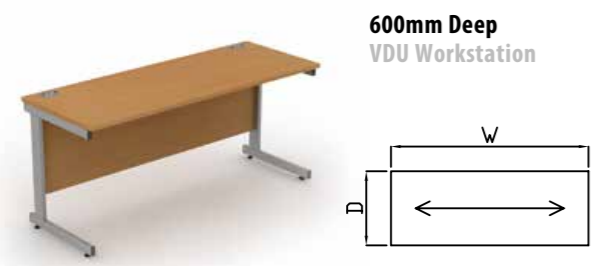

Code	Hand	W x D x H	Price £
VDU8-6X	-	800 x 600 x 725	£191
VDU10-6X	-	1000 x 600 x 725	£206
VDU12-6X	-	1200 x 600 x 725	£222
VDU14-6X	-	1400 x 600 x 725	£229
VDU16-6X	-	1600 x 600 x 725	£232
VDU18-6X	-	1800 x 600 x 725	£273