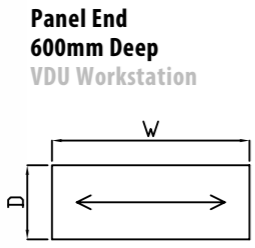

Code	Hand	W x D x H	Price £
OVDU8-6X	-	800 x 600 x 725	£200
OVDU10-6X	-	1000 x 600 x 725	£213
OVDU12-6X	-	1200 x 600 x 725	£225
OVDU14-6X	-	1400 x 600 x 725	£232
OVDU16-6X	-	1600 x 600 x 725	£237
OVDU18-6X	-	1800 x 600 x 725	£279