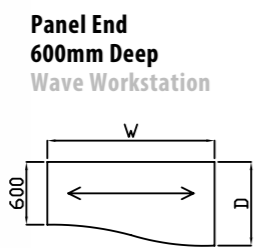

Code	Hand	W x D x H	Price £
OVDU8-6X	-	800 x 600 x 725	£200
OVDU10-6X	-	1000 x 600 x 725	£213
OVDU12-6X	-	1200 x 600 x 725	£225
OVDU14-6X	-	1400 x 600 x 725	£232
OVDU16-6X	-	1600 x 600 x 725	£237
OVDU18-6X	-	1800 x 600 x 725	£279