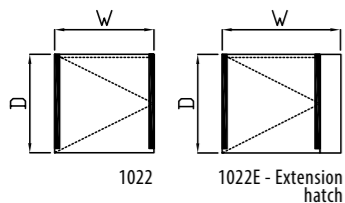

Hatch unit

W x D x H	Hand	Code	Price	Code	Code	Code	Code	Price
800 x 800 x 725	-	1022	£434					
1000 x 800 x 725	-	1022E	£464					
800 x 600 x 725	-	1022-86	£434					
1000 x 600 x 725	-	1022-86E	£464					